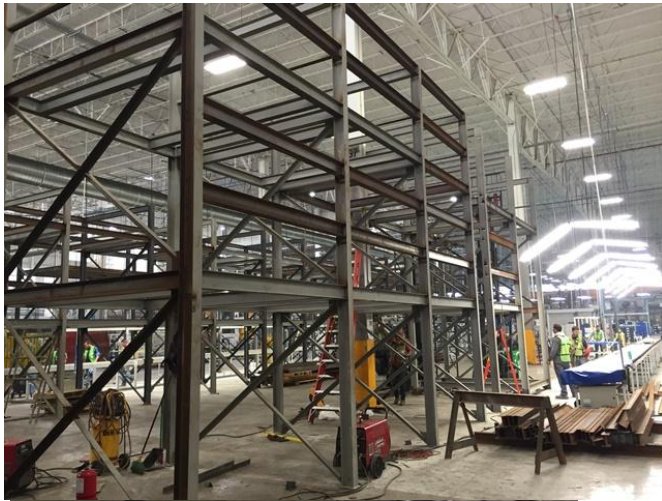

## DECOPLAS

Fabricación y montaje de racks de estiba para secuenciados 58 ton tiempo de ejecución 4 sem

## SAN CARLOS

Fabricación y montaje de estructuras metálicas 25 ton  
tiempo de ejecución 6 semanas y obra civil 9 semanas

# GRANJA AVICOLA

Fabricación y montaje de estructura metálica 235 toneladas  
Tiempo de ejecución

# BODEGA CEMEX

Fabricación y montaje de estructura metálicas 26 ton