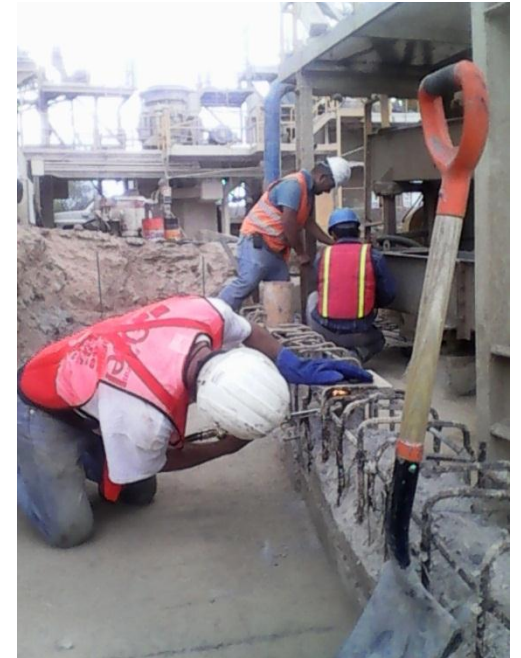

# GRANJA AVICOLA

Fabricación y montaje de estructura metálica 235 toneladas  
Tiempo de ejecución

# BODEGA CEMEX

Fabricación y montaje de estructura metálicas 26 ton

# CPC SOJITZ

Fabricación, desmontaje y montaje de clasificadoras, transportadoras, tubería hidráulica, obra civil tiempo de ejecución fabricación 6 semanas retiro y montaje