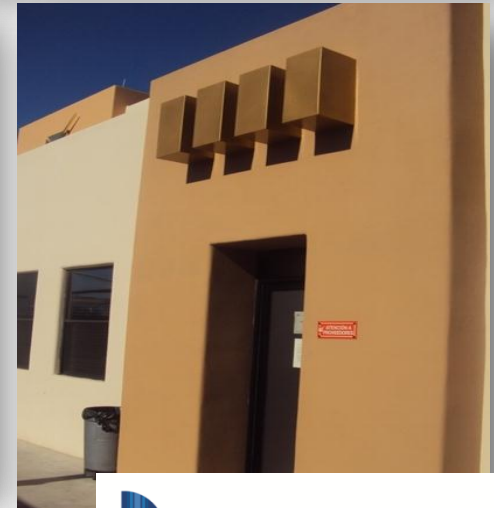

MINAS DE ORO NACIONAL

SICRE CONSTRUCIONES

- Fabricación de estructura metálica en almacén
- Fabricación de cerca principal
- Fabricación de pergolado en fachada principal y oficinas, a base de viga IPR